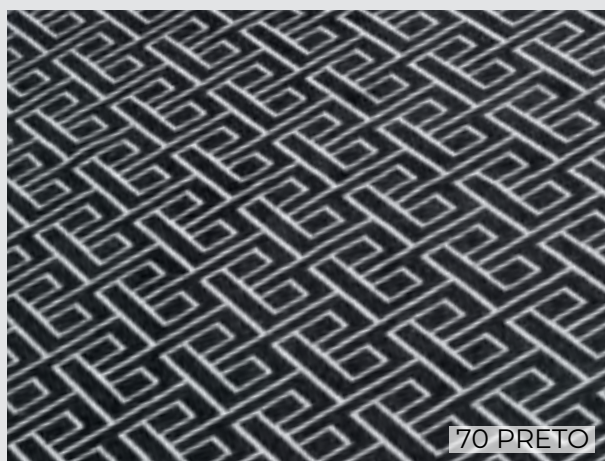

BÉRGAMO

JACQUARD DECOR

LONDON

JACQUARD DECOR

16 PRATA

3 CAQUI

1522 MESCLA CHUMBO

70 PRETO