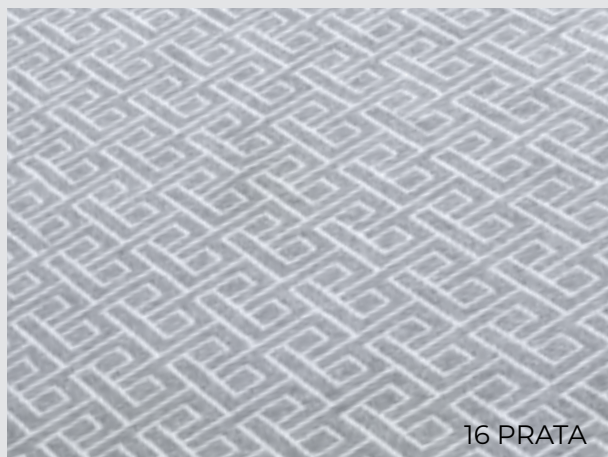

BÉRGAMO

JACQUARD DECOR

LONDON

JACQUARD DECOR

16 PRATA

3 CAQUI

1522 MESCLA CHUMBO

70 PRETO