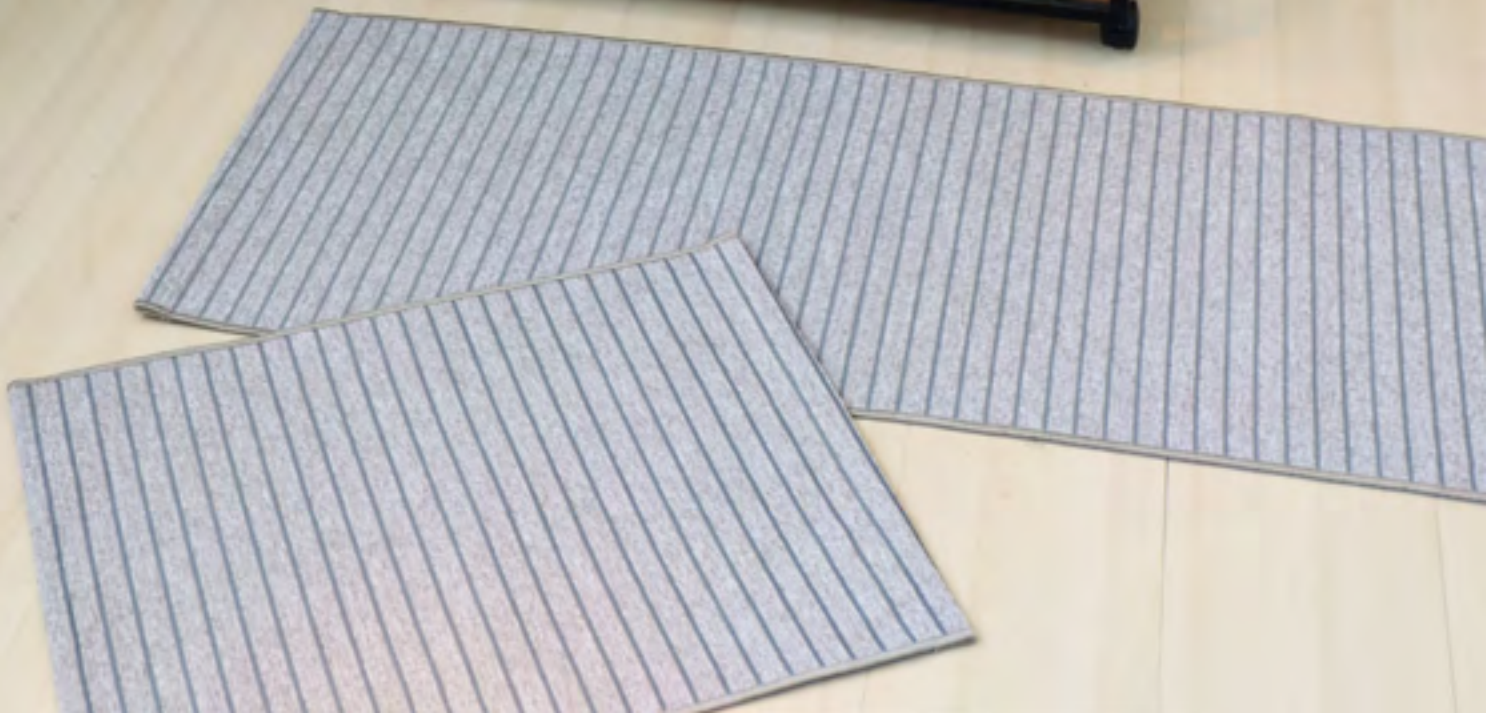

FILETTO

JACQUARD URBAN