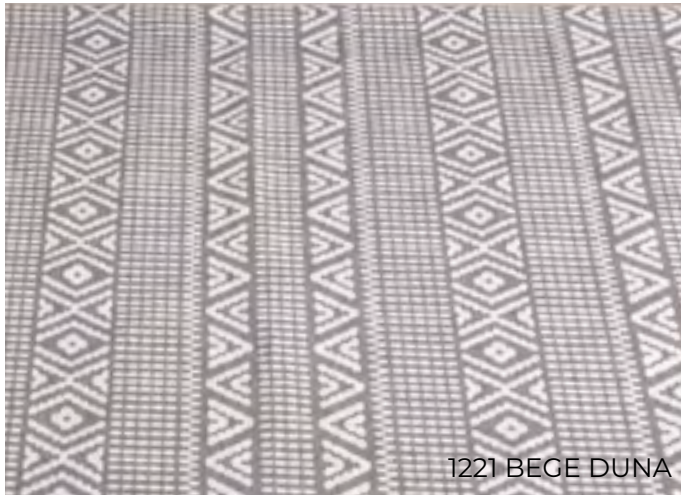

MALI

JACQUARD NATURE ECO