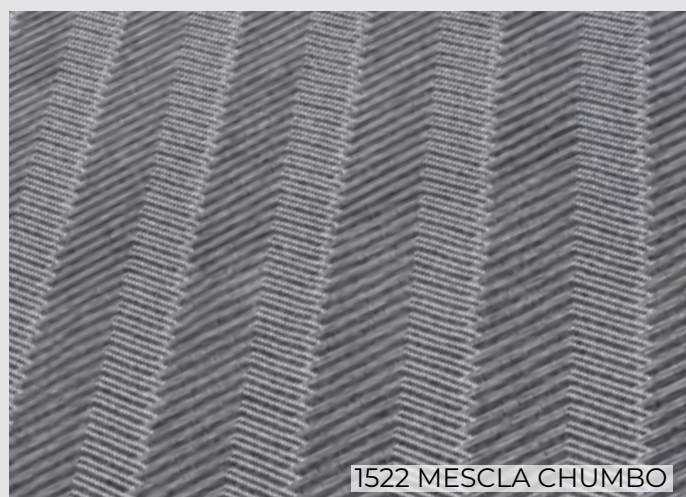

ATENAS

JACQUARD DECOR

3 CAQUI

16 PRATA

1522 MESCLA CHUMBO

1,00m x 1,40m PACK 2

14199001232301011

1,40m x 2,00m PACK 2