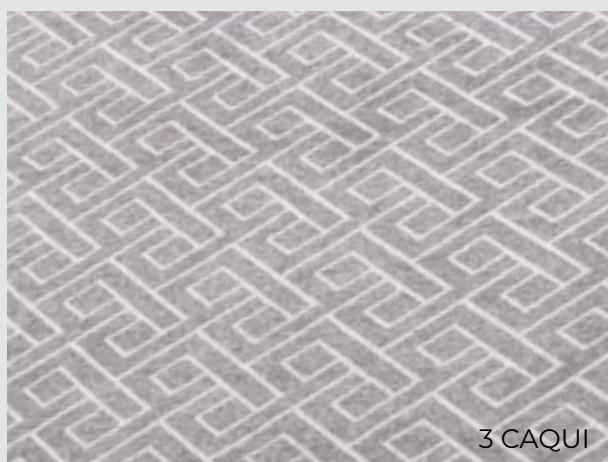

BÉRGAMO

JACQUARD DECOR

LONDON

JACQUARD DECOR

16 PRATA

3 CAQUI

1522 MESCLA CHUMBO

70 PRETO