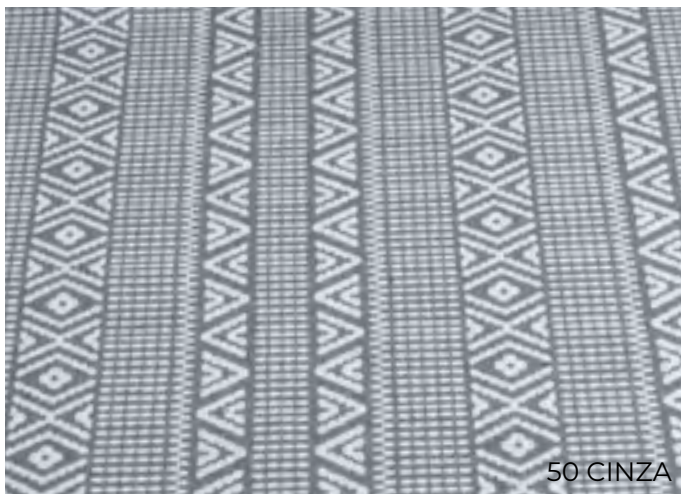

1221 BEGE DUNA

50 CINZA

1,00m x 1,30m PACK 4

14196025835101011

1,30m x 2,00m PACK 4

14150025817201011

Acabamento: Bainha de 4,5 cm

Tecido Sup: 66% Poliéster + 34% Algodão

Antiderrapante: Feltro com aplicação de bolinha.