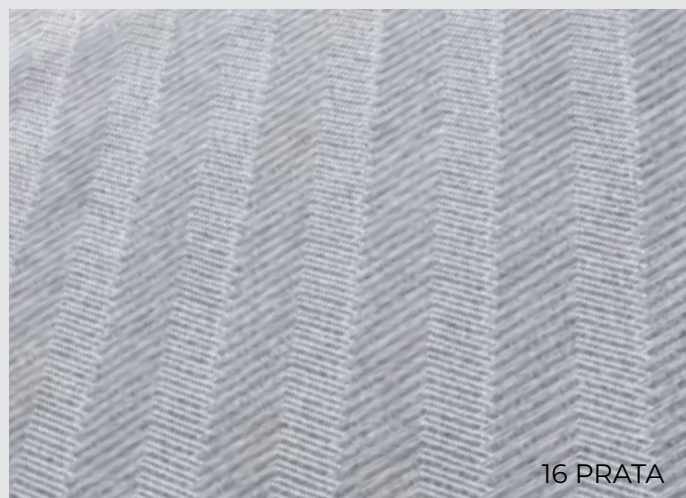

1,00m x 1,40m PACK 2

14199001232301011

1,40m x 2,00m PACK 2

14199001200701011

2,00m x 2,50m PACK 1

14199001201801011

2,00m x 2,80m PACK 1

14199001203001011

Acabamento: Debrum + Bainha 3cm na largura
Antiderrapante: Feltro com aplicação de bolinha.