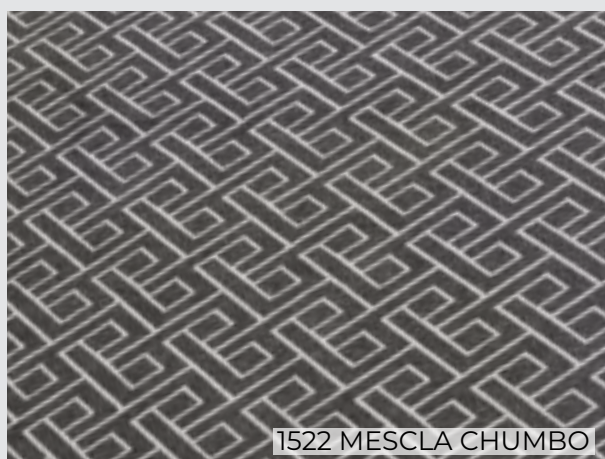

BÉRGAMO

JACQUARD DECOR

LONDON

JACQUARD DECOR

16 PRATA

3 CAQUI

1522 MESCLA CHUMBO

70 PRETO