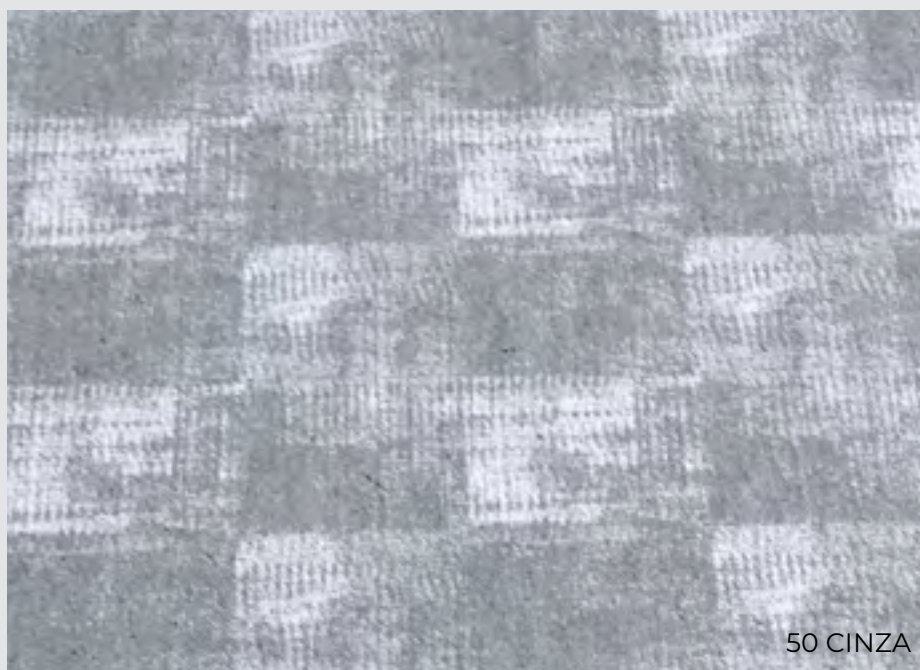

Tecido Sup: 67% Poliéster + 33% Algodão

Antiderrapante: Feltro com aplicação de bolinha.

BASLY

JACQUARD NATURE ECO

1221 BEGE DUNA

50 CINZA

1,00m x 1,30m PACK 4

14196124335101011