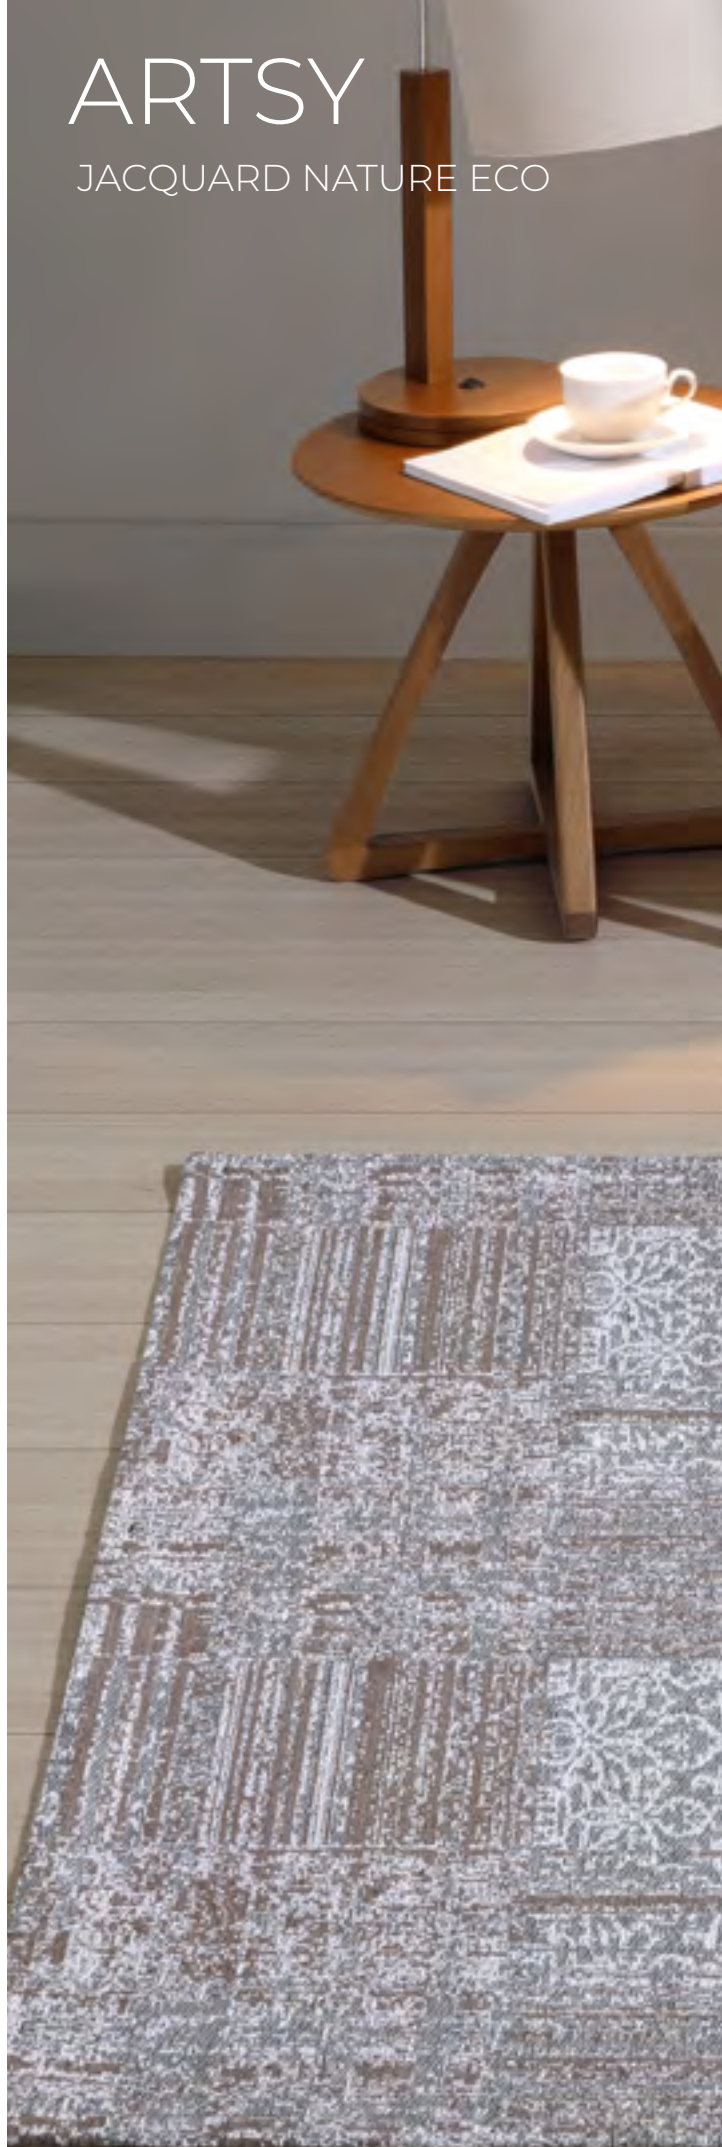

ARTSY

JACQUARD NATURE ECO

1,00m x 1,30m PACK 4

14196124035101011

1,30m x 2,00m PACK 4

14150124017201011

Acabamento: Bainha de 4,5 cm

Tecido Sup: 67% Poliéster + 33% Algodão

Antiderrapante: Feltro com aplicação de bolinha.