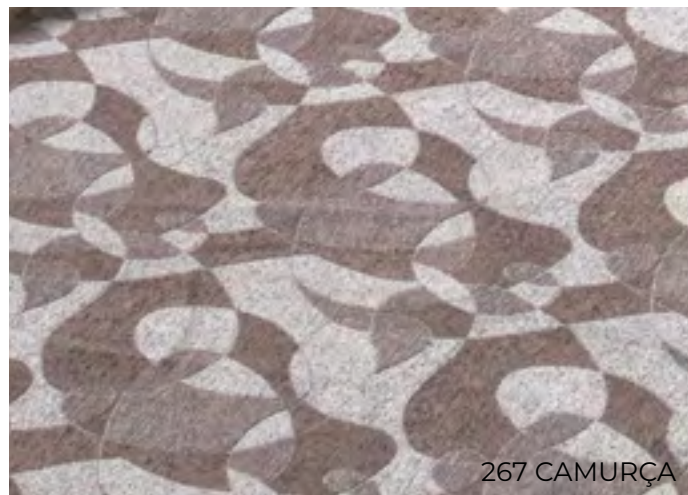

1,00m x 1,40m PACK 2
14199123532301011

1,40m x 2,00m PACK 2
14199123500701011

2,00m x 2,50m PACK 1
14199123501801011

2,00m x 2,80m PACK 1
14199123503001011

Acabamento: Debrum + Bainha 3cm na largura
Antiderrapante: Feltro com aplicação de bolinha.