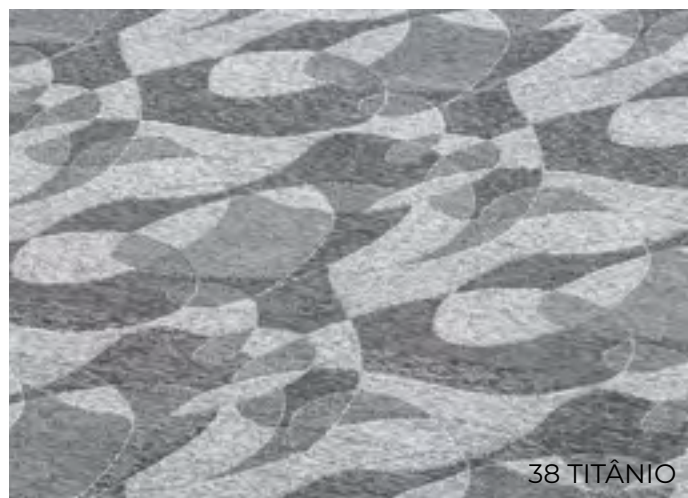

1,00m x 1,40m PACK 2
14199123532301011

1,40m x 2,00m PACK 2
14199123500701011

2,00m x 2,50m PACK 1
14199123501801011

2,00m x 2,80m PACK 1
14199123503001011

Acabamento: Debrum + Bainha 3cm na largura
Antiderrapante: Feltro com aplicação de bolinha.